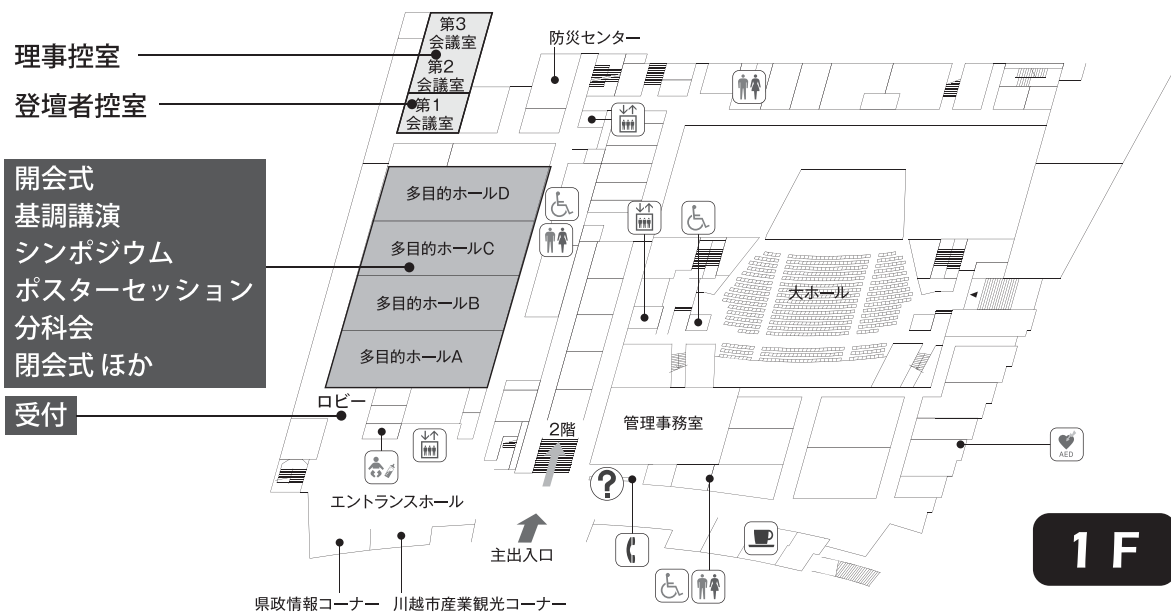

交通・会場案内

ウェスタ川越

埼玉県川越市新宿町 1-17-17

■ JR川越線、東武東上線「川越駅」西口より徒歩約5分

■ 西武新宿線「本川越駅」より徒歩約15分

<本川越駅よりバスをご利用の場合>

● 西武バス乗り場①番

* 新所 02、本 55 系統「川越駅西口」下車徒歩5分

* 本 53、本 54 系統「ウェスタ川越前」下車すぐ

● 西武バス乗り場②番

* 川越 35、川越 35-1 系統「ウェスタ川越前」下車すぐ

理事控室

登壇者控室

開会式
基調講演
シンポジウム
ポスターセッション
分科会
閉会式 ほか

受付

県政情報コーナー 川越市産業観光コーナー