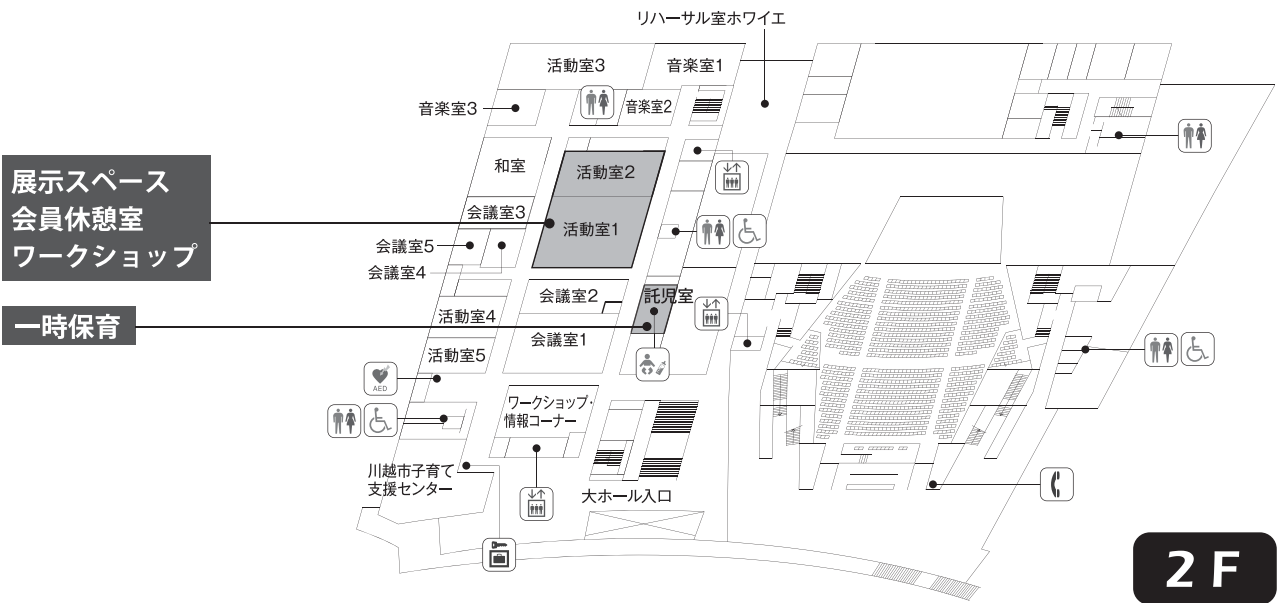

交通・会場案内

ウェスタ川越

埼玉県川越市新宿町 1-17-17

■ JR川越線、東武東上線「川越駅」西口より徒歩約5分

■ 西武新宿線「本川越駅」より徒歩約15分

<本川越駅よりバスをご利用の場合>

● 西武バス乗り場①番

* 新所 02、本 55 系統「川越駅西口」下車徒歩5分

* 本 53、本 54 系統「ウェスタ川越前」下車すぐ

● 西武バス乗り場②番

* 川越 35、川越 35-1 系統「ウェスタ川越前」下車すぐ

理事控室

登壇者控室

開会式
基調講演
シンポジウム
ポスターセッション
分科会
閉会式 ほか

受付

県政情報コーナー 川越市産業観光コーナー