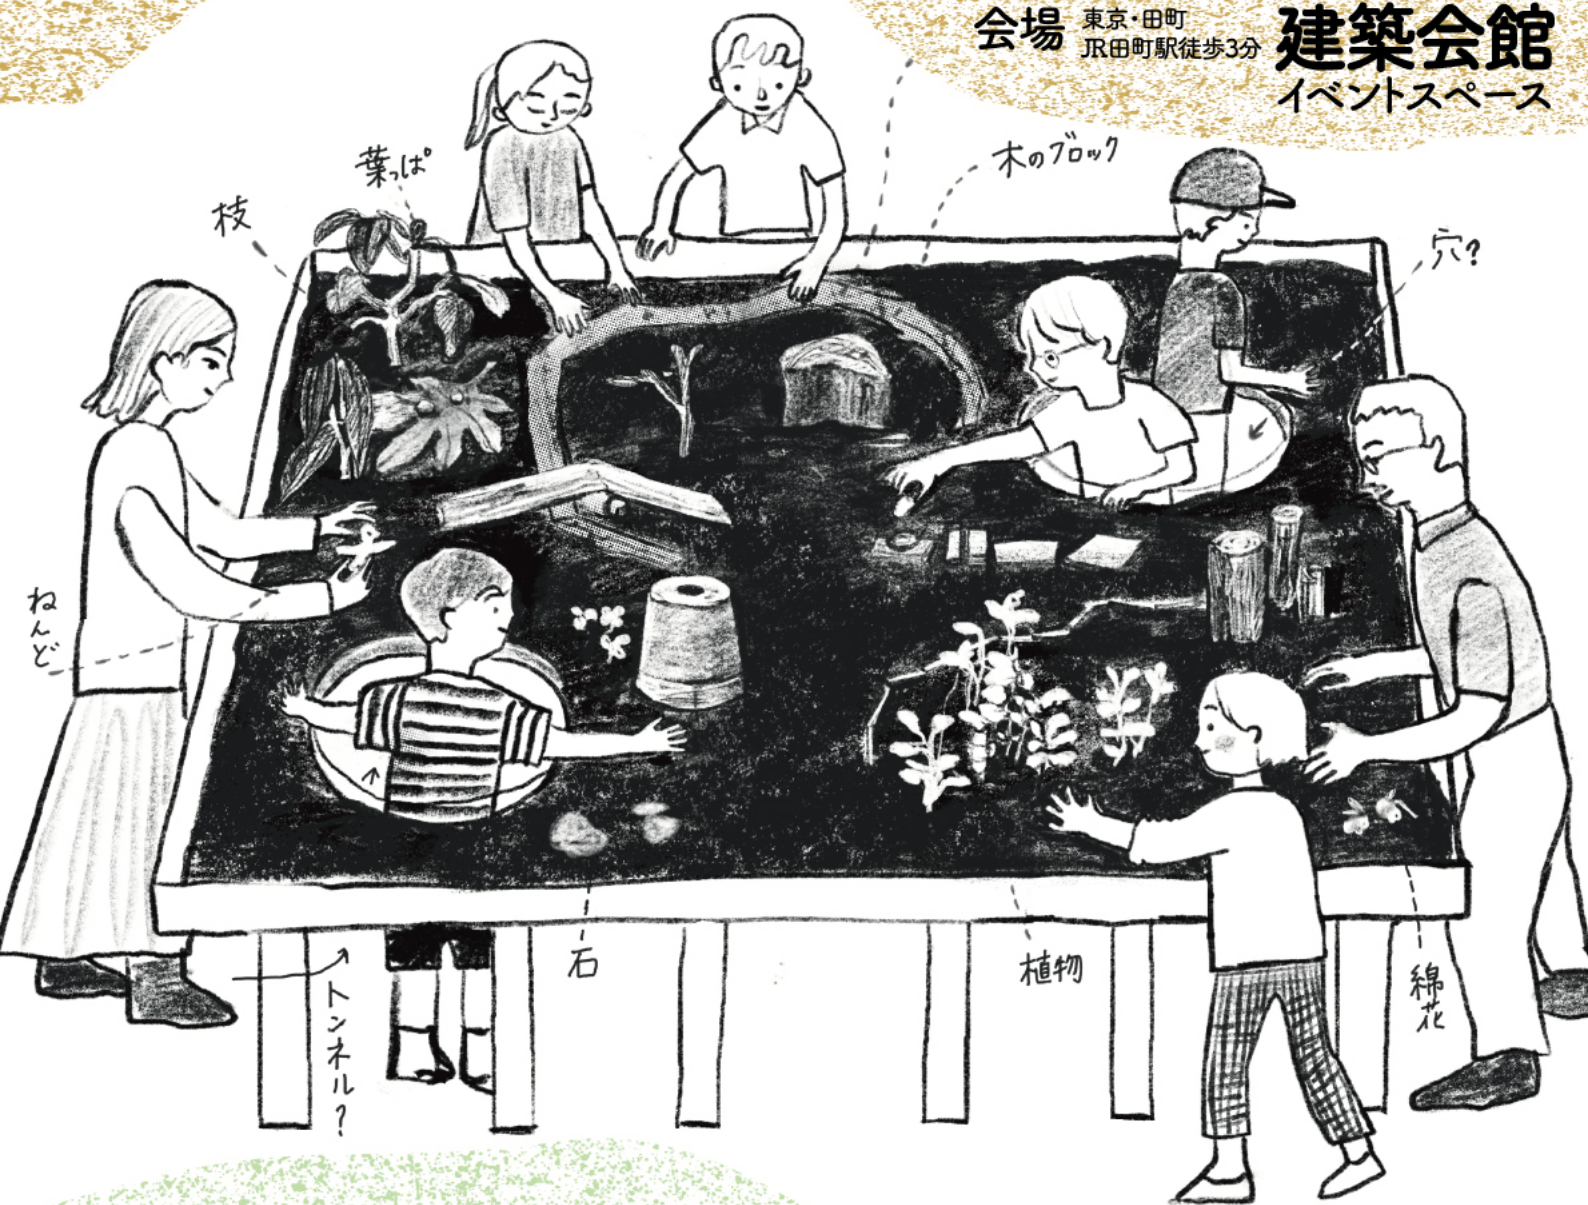

こども環境学会20周年記念全国大会 ワークショップ

ナチュラル・プレイグラウンド・インスピレーション

Natural Playground Inspiration

2024年

6月1日(土)・2日(日)

12時30分～17時

9時～16時

会場 東京・田町
JR田町駅徒歩3分

建築会館
イベントスペース

国際校庭園庭連合2023 (ISGA) ブラジル大会
で出会った素敵なワークショップを行います。こども
環境学会全国大会に参加する方はもちろん、ワーク
ショップのみの参加も可能です。

身のまわりの自然物を持ってきてもいいですよ。

身近な自然物を使って、
一緒にわくわくするような遊びの園を
つくってみませんか？

- 対象：子ども、大人 * 幼児の場合は大人同伴
- 参加方法：当日、会場にて受付
- 参加費：無料